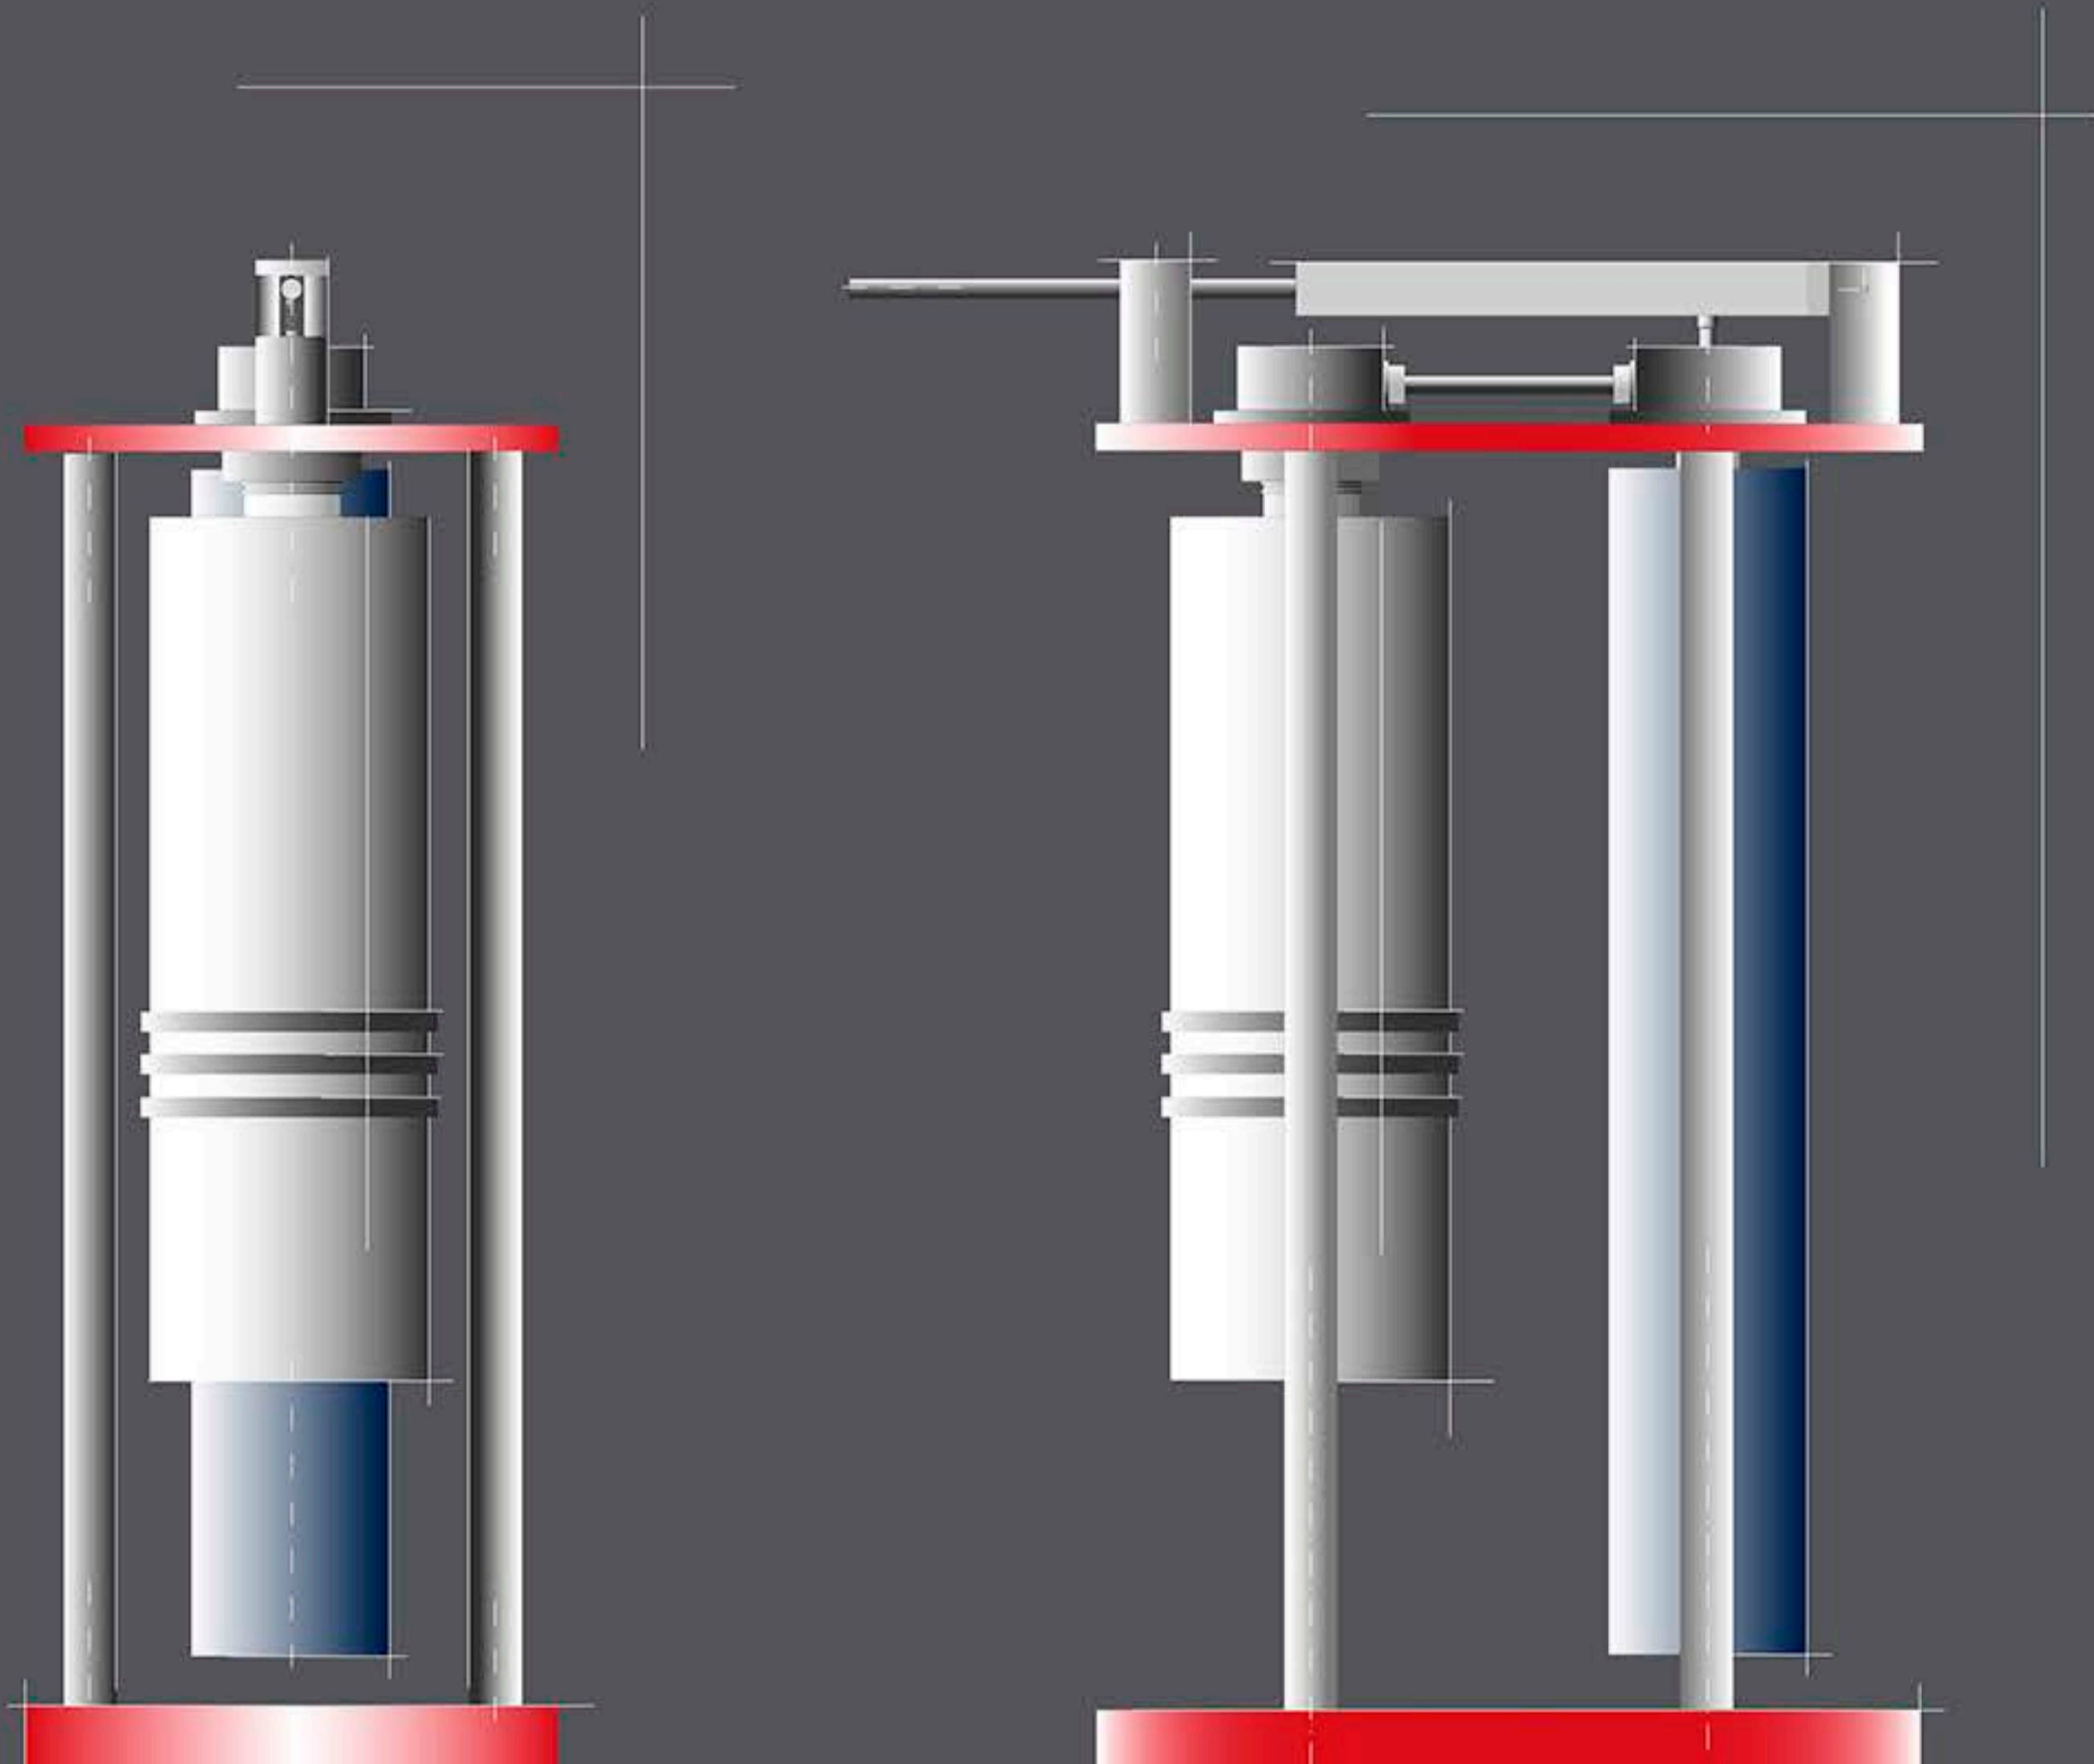

consetus

MARCUS GUNDELACH | DESIGN UND FOTOGRAFIE

WWW.GUNDELACHDESIGN.DE PHONE 040 38 10 97 15